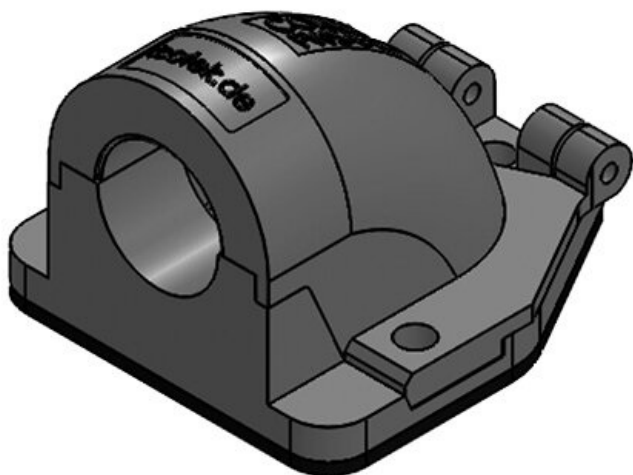

10

49 mm

45 mm

32 mm

NW 13

3

4,3 mm

CONFIX™ FWS-B 11 gy