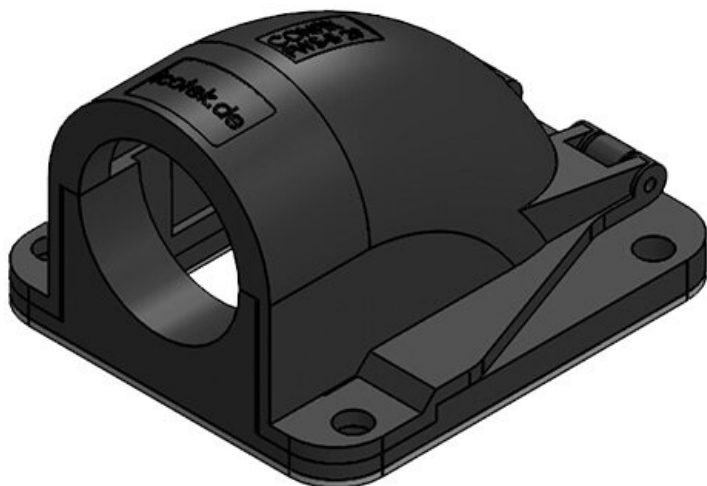

6,6 mm

10

67 mm

63 mm

41 mm

□□(RAL 7011)

CONFIX™ FWS-B 29 bk

EAN