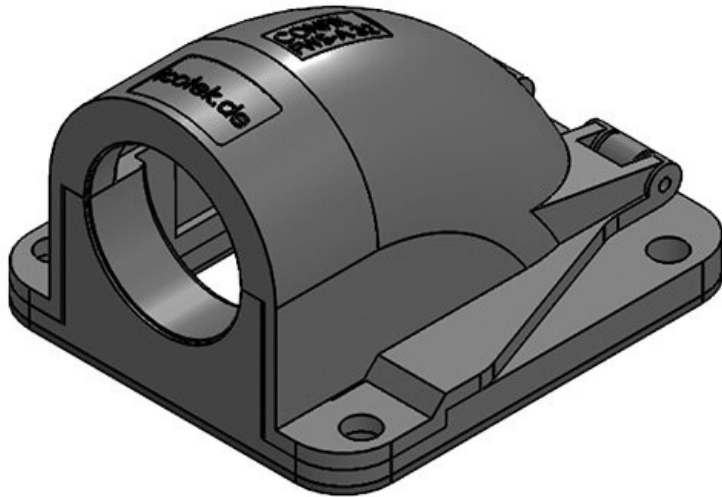

CONFIX™ FWS-A 32 gy

EAN 31390 4251269300 00 00 271 000 00 10 85 mm 76 mm 51 mm M32 × 1,5 (RAL 7011) 4 6,6 mm