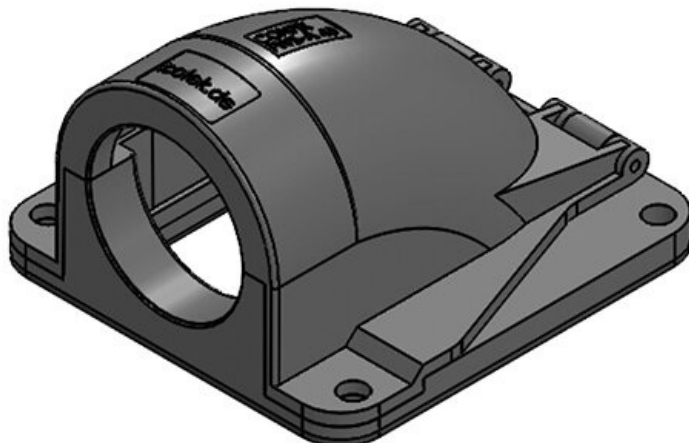

CONFIX™ FWS-A 40 gy

EAN 31393 4251269300 00 00 295 000 00 5 97 mm 92 mm 56 mm M40 × 1,5 (RAL 7011) 4 6,6 mm