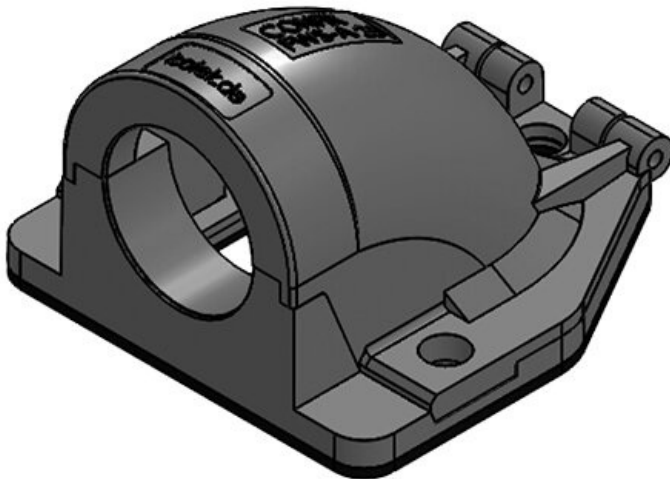

EAN 31387
4251269300 □□ □□ □□(RAL 7011) 3
257 □□□ □□ 6,6 mm
10
67 mm
63 mm
41 mm
M25 × 1,5

CONFIX™ FWS-A 32 bk