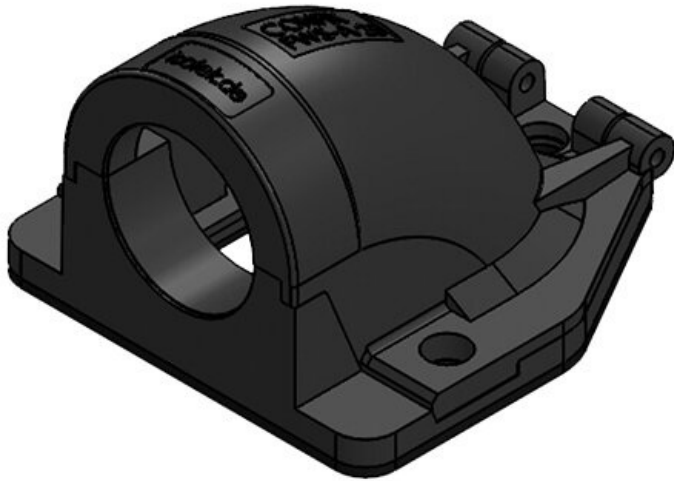

4,3 mm

10

49 mm

45 mm

32 mm

M20 × 1,5

CONFIX™ FWS-A 25 bk

EAN 31386
4251269300 □□ □□ 3
240 □□□ □□ 6,6 mm
10
67 mm
63 mm
41 mm
M25 × 1,5