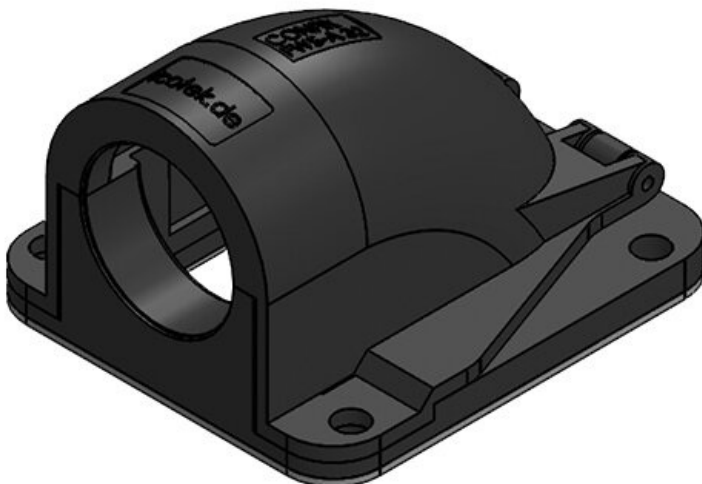

EAN 31389
4251269300 □□ □□ 4
264 □□□ □□ 6,6 mm
10
85 mm
76 mm
51 mm
M32 × 1,5