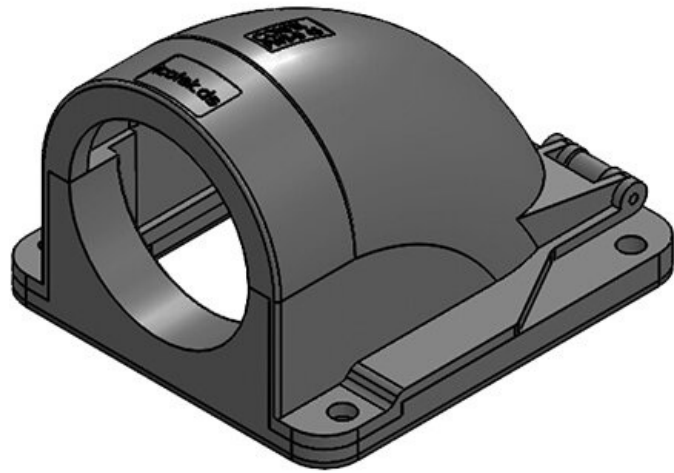

111 mm

100 mm

73 mm

NW 50

4

6,6 mm

CONFIX™ FWS-B 48 gy

EAN