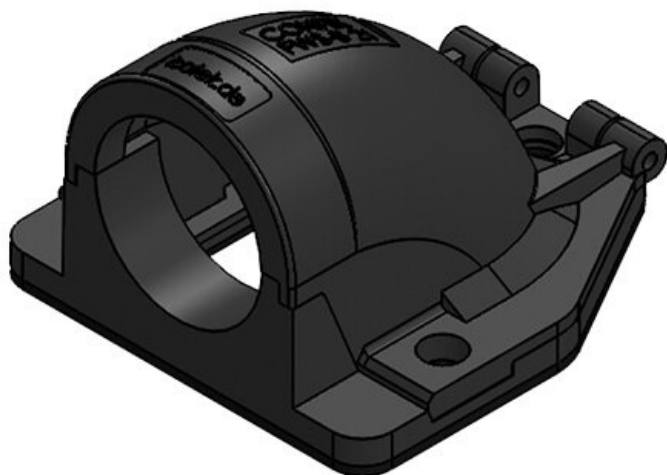

CONFIX™ FWS-B 21 bk

EAN

31416

NW 23

4251269300 □□ □□

3

363 □□□ □□

6,6 mm

10

67 mm

63 mm

41 mm

CONFIX™ FWS-B 21 gy