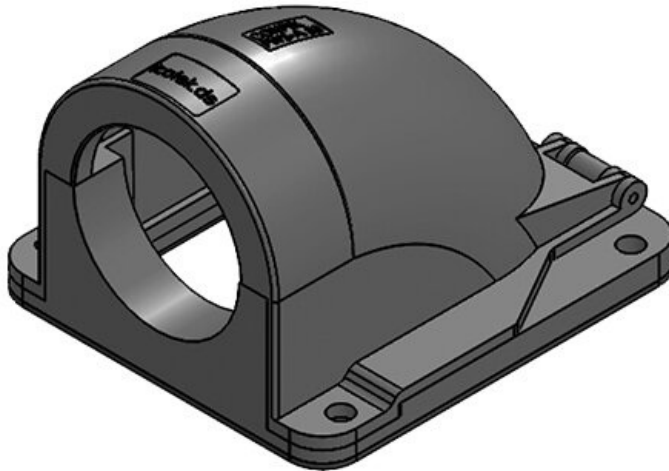

111 mm

100 mm

73 mm

M50 × 1,5

4

6,6 mm

CONFIX™ FWS-A 50 gy

EAN