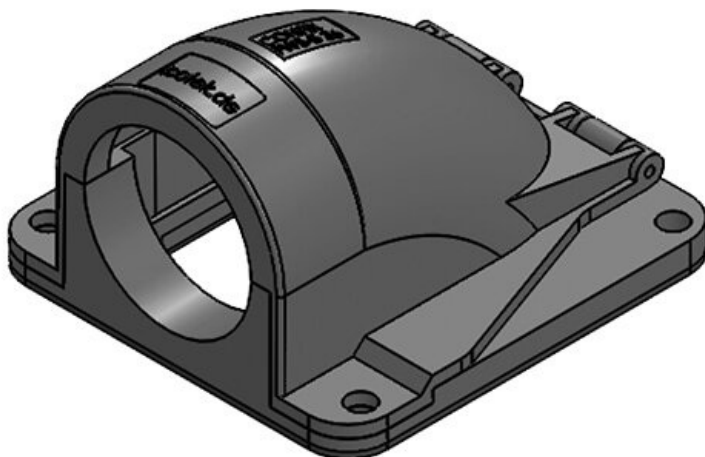

EAN 31423 4251269300 00 00 417 00 00 5 97 mm 92 mm 56 mm 00(RAL 7011) NW 37 4 6,6 mm